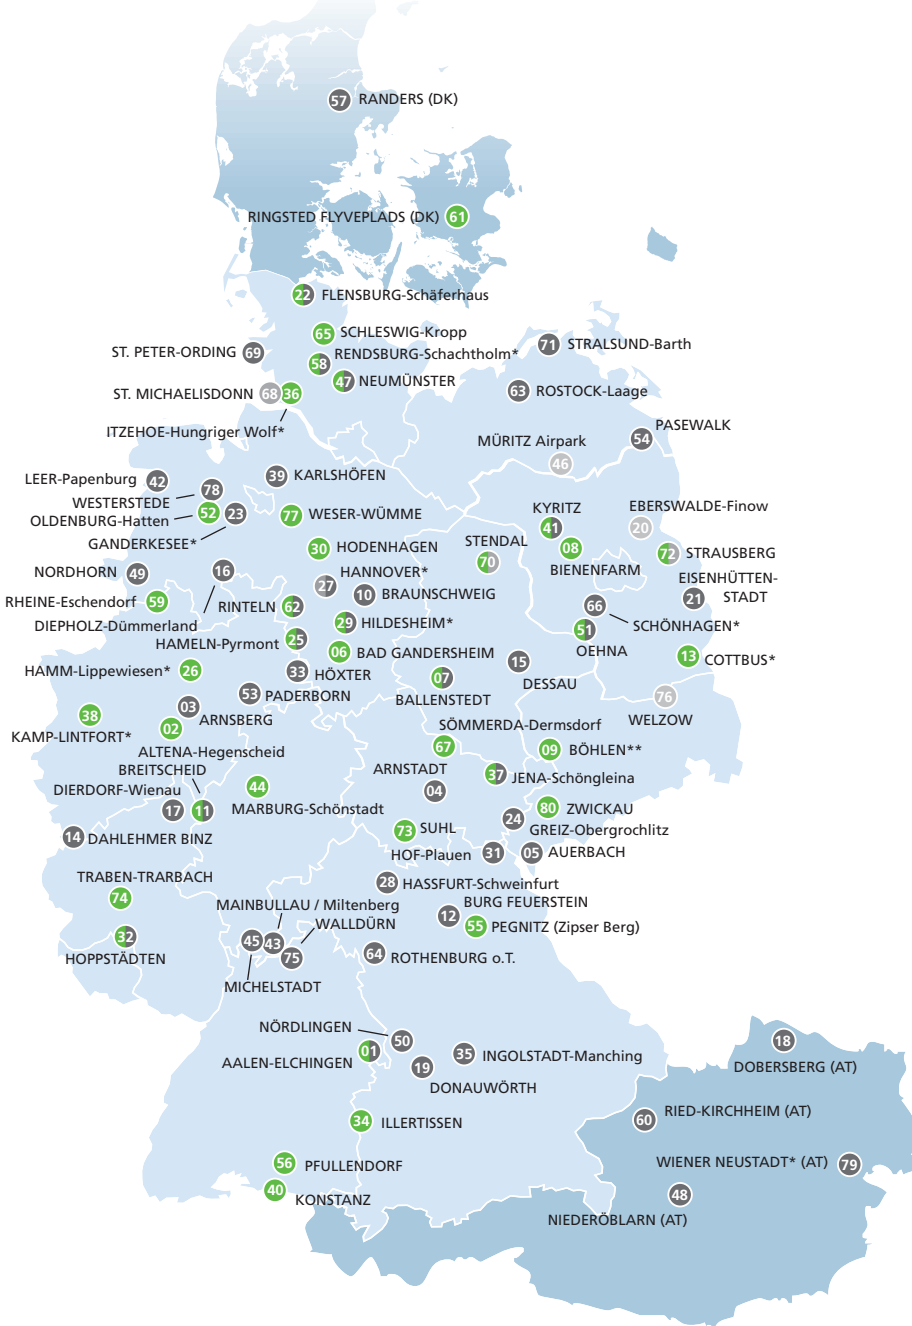

Alle teilnehmenden Flugplätze in diesem Heft:

*An diesen Flugplätzen sind ortsansässige Luftfahrzeuge

von der Nutzung der Lande-Gutscheine ausgeschlossen

** Die Landegutscheine gelten nicht für PPR Landungen

Vorhandene Landebahneigenschaften: ● Asphalt ● Gras ● Beton

- 01 Aalen-Heidenheim/Elchingen
- 02 Altena-Hegenscheid
- 03 Arnsberg-Menden
- 04 Arnstadt-Alkerleben
- 05 Auerbach
- 06 Bad Gandersheim
- 07 Ballenstedt
- 08 Bienenfarm
- 09 Böhlen**
- 10 Braunschweig
- 11 Breitscheid
- 12 Burg Feuerstein
- 13 Cottbus / Neuhausen*
- 14 Dahlemer Binz
- 15 Dessau
- 16 Diepholz-Dümmerland
- 17 Dierdorf-Wienau
- 18 Dobersberg (AT)
- 19 Donauwörth-Genderkingen
- 20 Eberswalde Finow
- 21 Eisenhüttenstadt
- 22 Flensburg-Schäferhaus
- 23 Ganderkesee - Atlas Airfield*
- 24 Greiz-Obergrochlitz
- 25 Hameln-Pyrmont
- 26 Hamm-Lippewiesen*
- 27 Hannover*
- 28 Hassfurt-Schweinfurt
- 29 Hildesheim*
- 30 Hodenhagen
- 31 Hof-Plauen
- 32 Hoppstädten-Weiersbach
- 33 Höxter-Holzwinden
- 34 Illertissen
- 35 Ingolstadt-Manching
- 36 Itzehoe-Hungriger Wolf*
- 37 Jena-Schöngleina
- 38 Kamp-Lintfort*
- 39 Karlsruhen
- 40 Konstanz
- 41 Kyritz
- 42 Leer-Papenburg
- 43 Mainbullau / Miltenberg
- 44 Marburg-Schönstadt
- 45 Michelstadt
- 46 Müritz Airpark
- 47 Neumünster
- 48 Niederöblarn (AT)
- 49 Nordhorn-Lingen
- 50 Nördlingen
- 51 Oehna
- 52 Oldenburg-Hatten
- 53 Paderborn-Lippstadt
- 54 Pasewalk-Franzfelde
- 55 Pegnitz (Zipser Berg)
- 56 Pfullendorf
- 57 Randers (DK)
- 58 Rendsburg-Schachtholm*
- 59 Rheine-Eschendorf
- 60 Ried-Kirchheim (AT)
- 61 Ringsted Flyveplads (DK)
- 62 Rinteln
- 63 Rostock-Laage
- 64 Rothenburg
- 65 Schleswig-Kropp
- 66 Schönhagen*
- 67 Sömmerda-Dermsdorf
- 68 St. Michaelisdonn
- 69 St. Peter-Ording
- 70 Stendal-Borstel
- 71 Stralsund-Barth
- 72 Strausberg
- 73 Suhl
- 74 Traben-Trarbach
- 75 Walldüren
- 76 Welzow
- 77 Weser-Wümme
- 78 Westerstede
- 79 Wiener Neustadt* (AT)
- 80 Zwickau