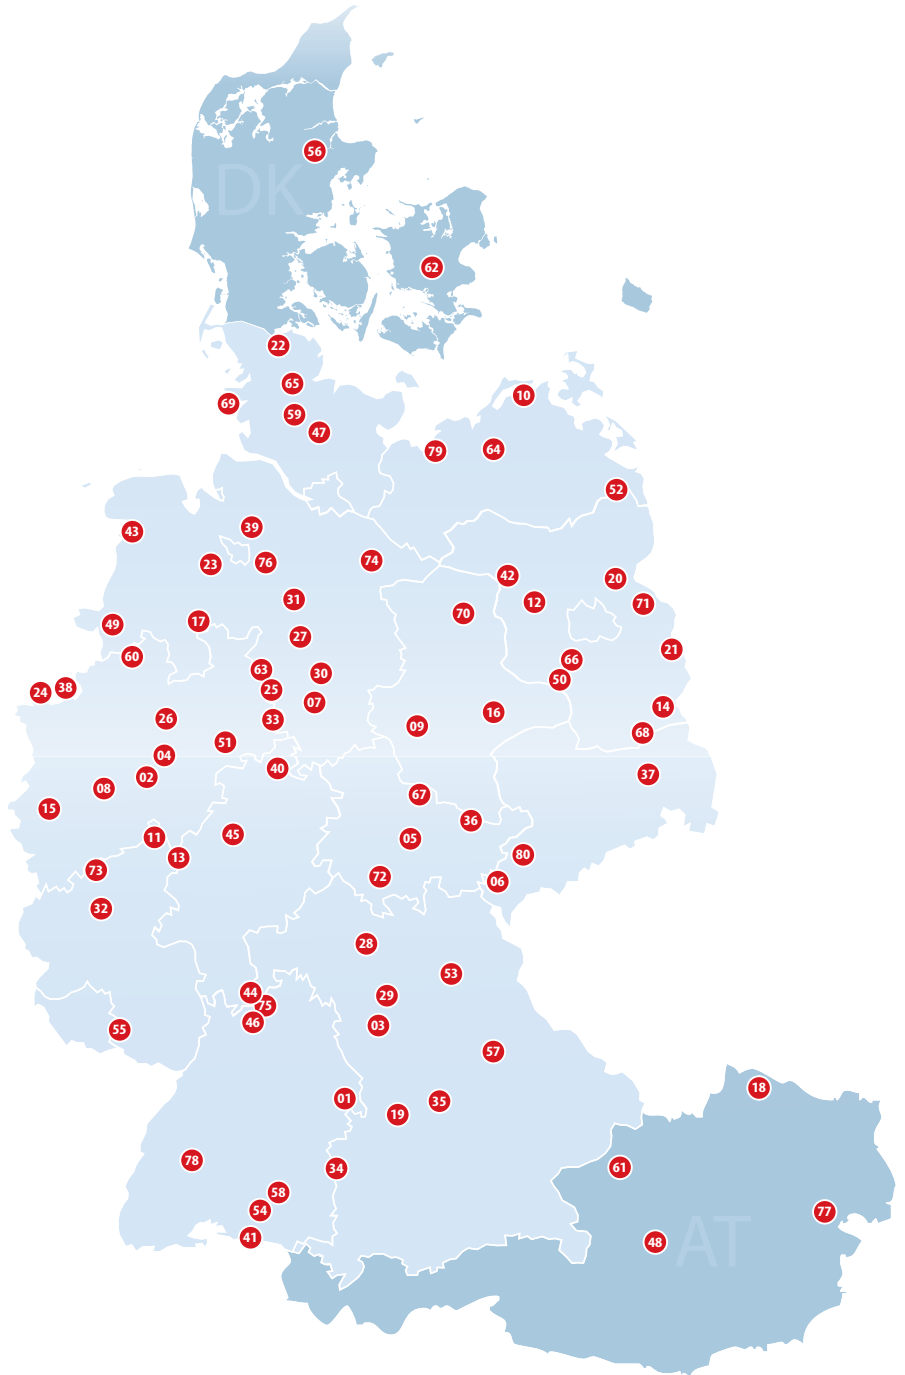

- 01 AALEN-Elchingen
- 02 ALTENA-Hegenscheid
- 03 ANSBACH-Petersdorf
- 04 ARNSBERG-Menden
- 05 ARNSTADT-Alkersleben
- 06 AUERBACH
- 07 BAD GANDERSHEIM *
- 08 BAD NEUENAHR-Ahrweiler
- 09 BALLENSTEDT
- 10 BARTH
- 11 BETZDORF KIRCHEN *
- 12 BIENENFARM
- 13 BREITSCHEID
- 14 COTTBUS-Neuhausen
- 15 DAHLEMER BINZ
- 16 DESSAU
- 17 DIEPHOLZ-Dümmerland
- 18 DOBERSBERG (AT)
- 19 DONAUWÖRTH-Genderkingen
- 20 EBERSWALDE Finow
- 21 EISENHÜTTENSTADT
- 22 FLENSBURG-Schäferhaus
- 23 GANDERKESEE - Atlas Airfield *
- 24 GREFRATH-Niershorst *
- 25 HAMELN-Pyrmont *
- 26 HAMM-Lippewiesen *
- 27 HANNOVER *
- 28 HASSFURT-Schweinfurt
- 29 HERZOGENAURACH *
- 30 HILDESHEIM *
- 31 HODENHAGEN
- 32 HOPPSTÄDTEN-Weiersbach
- 33 HOXTER-Holzminden
- 34 ILLERTISSEN
- 35 INGOLSTADT-Manching
- 36 JENA-Schöngleina
- 37 KAMENZ
- 38 KAMP-Lintfort
- 39 KARLSHÖFEN
- 40 KASSEL-Calden
- 41 KONSTANZ
- 42 KYRITZ
- 43 LEER-Papenburg
- 44 MAINBULLAU/Miltenberg
- 45 MARBURG-Schönstadt
- 46 MOSBACH-Lohrbach
- 47 NEUMÜNSTER
- 48 NIEDERÖBLARN (AT)
- 49 NORDHORN-Lingen
- 50 OEHNA
- 51 PADERBORN-Haxterberg
- 52 PASEWALK
- 53 PEGNITZ (Zipser Berg)
- 54 PFULLENDORF
- 55 PIRMASENS
- 56 RANDERS (DK)
- 57 REGENSBURG-Oberhub
- 58 REGIO AIRPORT MENGEN
- 59 RENDSBURG-Schachtholm
- 60 RHEINE-Eschendorf
- 61 RIED KIRCHHEIM (AT)
- 62 RINGSTED FLYVEPLADS (DK)
- 63 RINTELN
- 64 ROSTOCK-Laage
- 65 SCHLESWIG-Kropp
- 66 SCHÖNHAGEN *
- 67 SÖMMERDA-Dermsdorf
- 68 SPREMBERG-Welzow
- 69 ST. PETER-ORDING
- 70 STENDAL-Borstel
- 71 STRAUSBERG
- 72 SUHL-Goldlauter
- 73 TRABEN-Trarbach
- 74 UELZEN
- 75 WALLDÜRN
- 76 WESER-Wümme
- 77 WIENER NEUSTADT (AT) *
- 78 WINZELN-Schramberg
- 79 WISMAR
- 80 ZWICKAU

Alle teilnehmenden Flugplätze in diesem Heft:

* An diesen Flugplätzen sind ortsansässige Luftfahrzeuge von der Nutzung der Lande-Gutscheine ausgeschlossen.